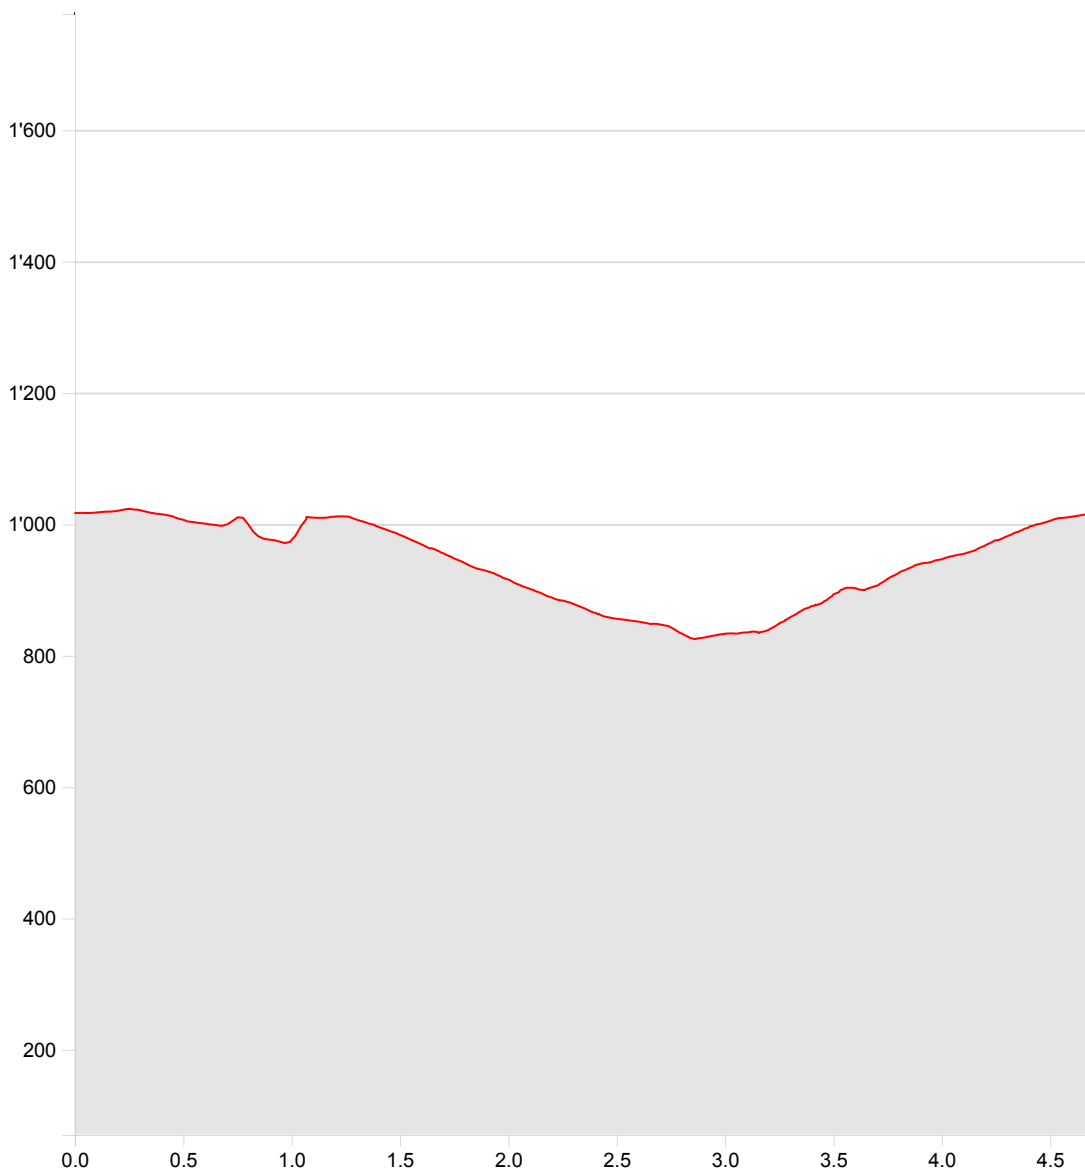

**Anderes
Chrutloch-Weg****16.06.2020**

| | | | |
|----------------------|--------------------|---------------------|----------------------|
| Länge | 4.68 km | Min/max Höhe | 825 m/1'023 m |
| Auf-/Abstiege | 260 m/260 m | Wandern | 1 h 32 min |