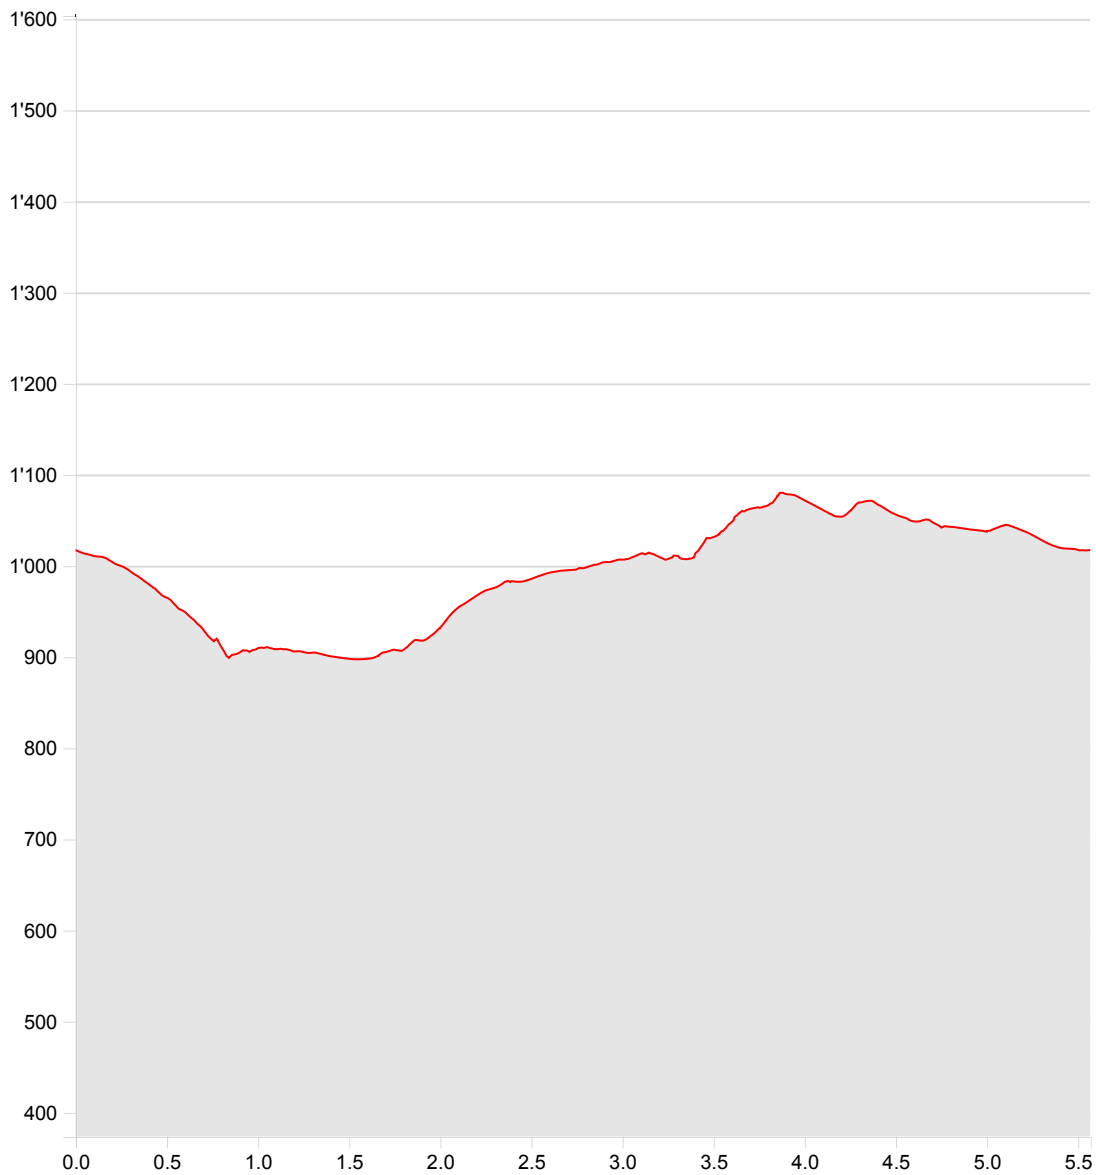

**Anderes  
Chorb-Weg****16.06.2020**

<b>Länge</b>	<b>5.57 km</b>	<b>Min/max Höhe</b>	<b>897 m/1'080 m</b>
<b>Auf-/Abstiege</b>	<b>249 m/249 m</b>	<b>Wandern</b>	<b>1 h 41 min</b>