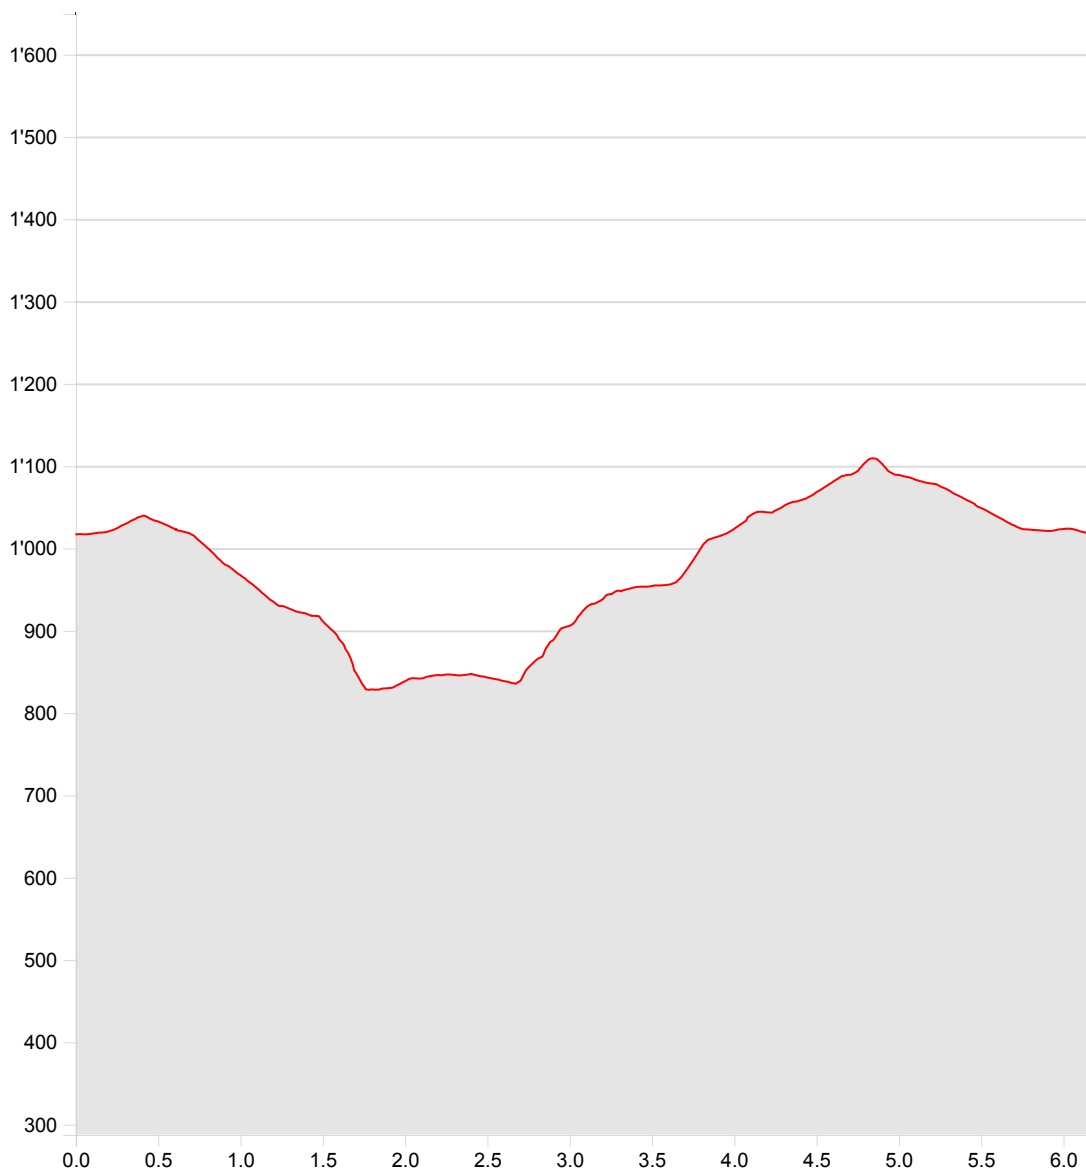

**Anderes
Fuchsloch-Weg****16.06.2020**

Länge	6.17 km	Min/max Höhe	828 m/1'109 m
Auf-/Abstiege	323 m/323 m	Wandern	2 h 0 min