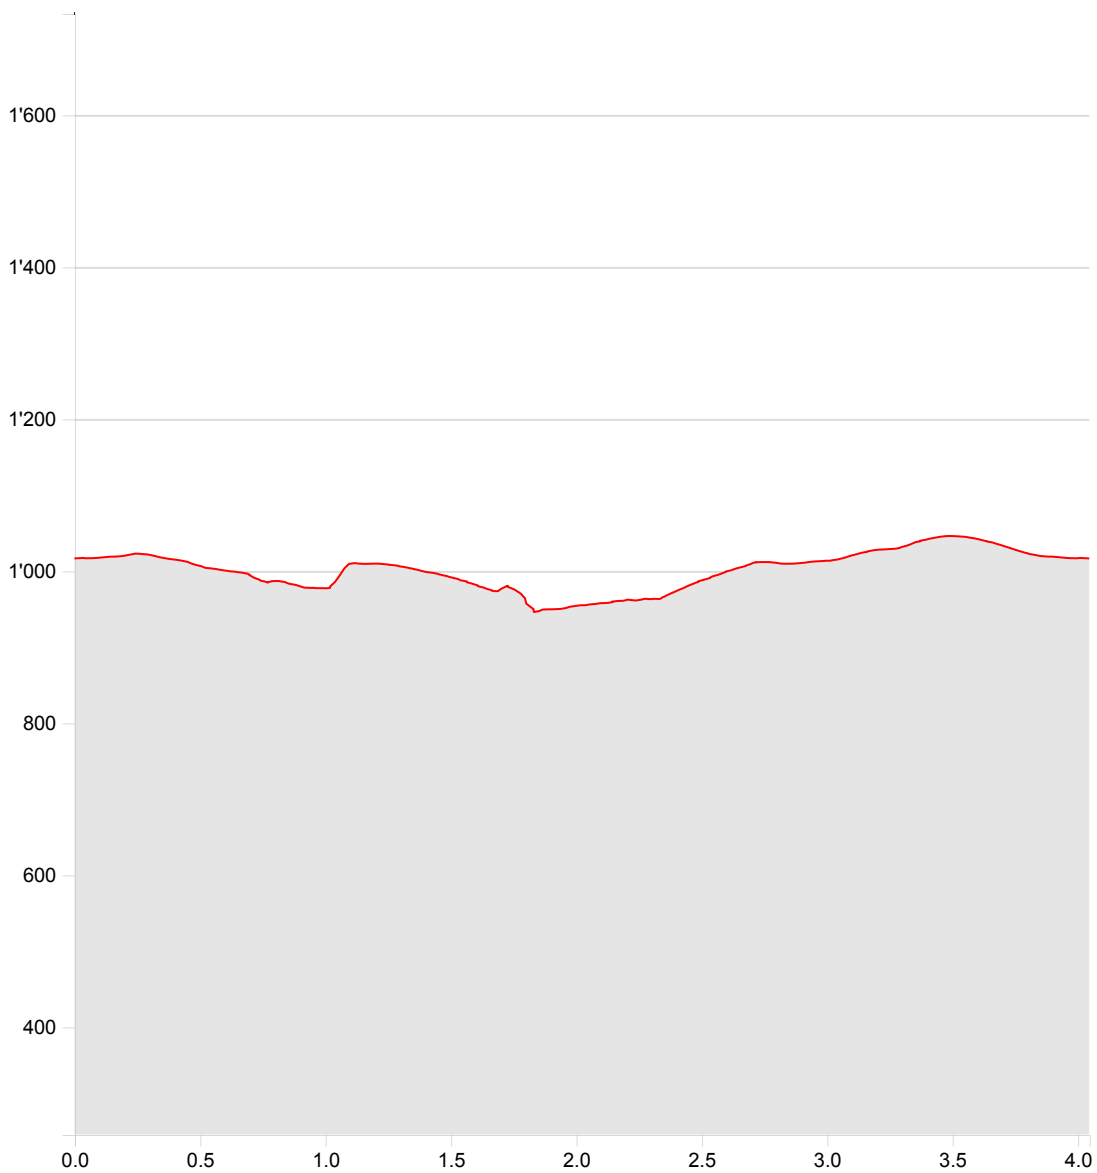

**Anderes
Renggwald-Weg****16.06.2020**

Länge	4.05 km	Min/max Höhe	946 m/1'046 m
Auf-/Abstiege	154 m/154 m	Wandern	1 h 11 min