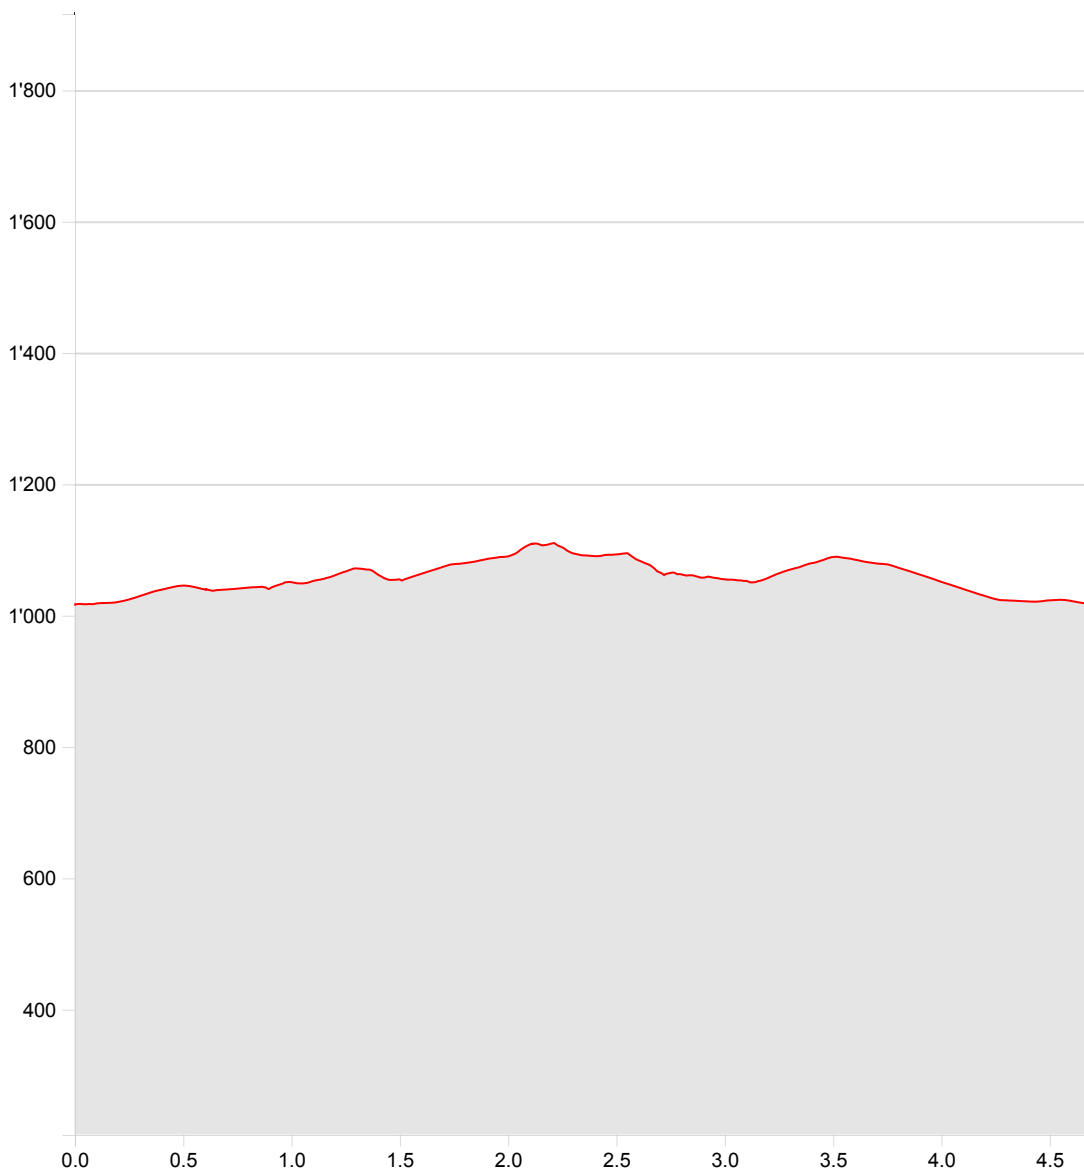

**Anderes  
Weitsicht-Weg****16.06.2020**

<b>Länge</b>	<b>4.68 km</b>	<b>Min/max Höhe</b>	<b>1'016 m/1'110 m</b>
<b>Auf-/Abstiege</b>	<b>184 m/183 m</b>	<b>Wandern</b>	<b>1 h 19 min</b>